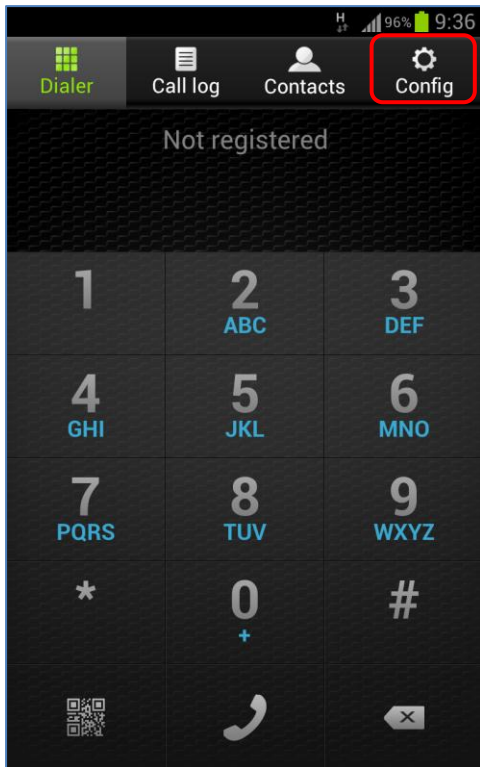

זול להיות בקשר!

בחרו בלשונית Config

בחרו בAccounts

בחרו בAdd accounts

בחרו בSIP

זול להיות בקשר!

SIP Account

Account name רמי לוי תקשורת

Authentication

Host ramilevy.net

Username JwU ecL

Password *****

Optional

Authentication user

Outbound proxy

Caller ID