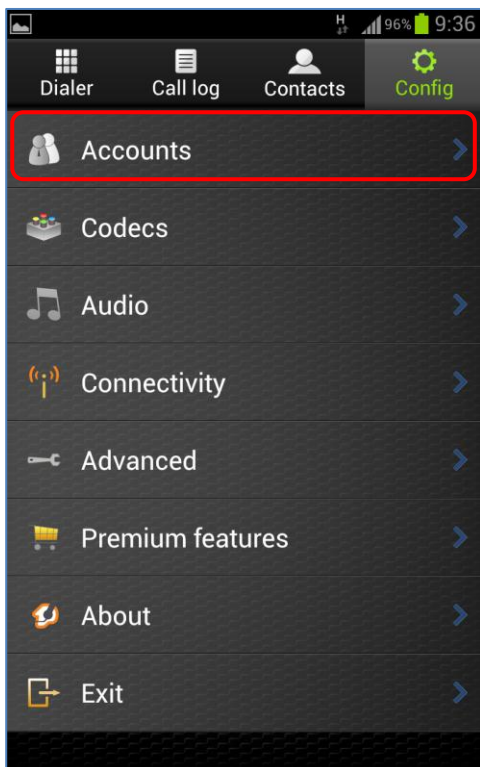

זול להיות בקשר!

בחרו בלשונית Config

בחרו בAccounts

בחרו בAdd accounts

בחרו בSIP

זול להיות בקשר!

SIP Account

Account name רמי לוי תקשורת