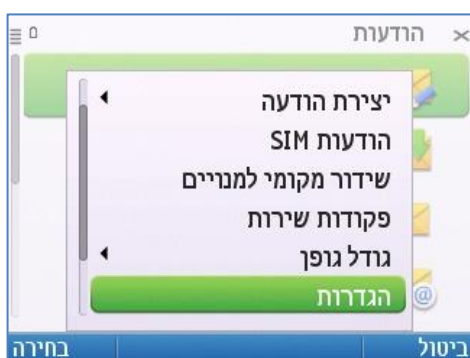

בשדה מספר יציאת proxy

הזינו את הערך: 9093

\*במידה וישנה יותר מנקודת גישה אחת בצעו את ההגדרות הבאות:

עמדו על נקודת הגישה הרצויה

בחרו באפשרויות ◀ ארגון

◀ שינוי עדיפות

בחרו בנקות הגישה הראשונה ברשימה

על מנת להגדיר במקומה את נקודת

הגישה הרצויה

פתחו את דפדפן האינטרנט

בחרו באפשרויות < הגדרות

בחרו בכללי

בשדה נקודת גישה  
בחרו את הערך: אינטרנט

## זול להיות בקשר!

בחרו בתפריט ◀ הודעות

בחרו באפשרויות ◀ הגדרות

בחרו בהודעות מולטימדיה

בשדה נקודת גישה בשימוש

בחרו את הערך: mms.rl

## זול להיות בקשר!

בחרו בתפריט ◀ לוח הבקרה/כלים

בחרו בהגדרות

בחרו ביישומים

בחרו בRealPlayer

בחרו בזרימה

בחרו ברשת

בשדה נקודת גישה מחדל  
בחרו את הערך: internet.rl