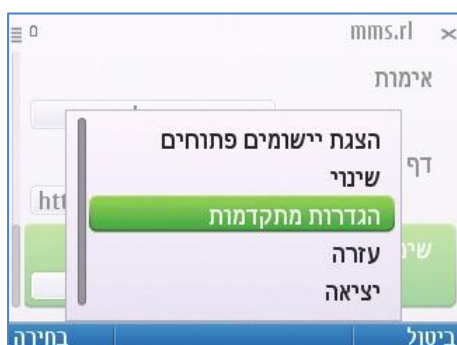

זול להיות בקשר!

בשדה שם נקודת גישה  
הזינו את הערך: mms.rl

בשדה שם משתמש  
הזינו את הערך: rl@3g

בשדה בקשת סיסמה  
בחרו את הערך: לא

בשדה סיסמה  
הזינו את הערך: rl

זול להיות בקשר!

בשדה אימות

בחרו את הערך: רגיל

בשדה דף הבית

הזינו את הכתובת:

<http://mmsu.pelephone.net.il>

בשדה שימוש בנקודת גישה

בחרו את הערך: אוטומטי

בחרו באפשרויות ◀ הגדרות מתקדמות

בשדה כתובת שרת proxy

הזינו את הערך: 10.170.9.54

בשדה מספר יציאת proxy

הזינו את הערך: 9093

\*במידה וישנה יותר מנקודת גישה אחת בצעו את ההגדרות הבאות:

עמדו על נקודת הגישה הרצויה

בחרו באפשרויות ◀ ארגון

◀ שינוי עדיפות

בחרו בנקות הגישה הראשונה ברשימה

על מנת להגדיר במקומה את נקודת