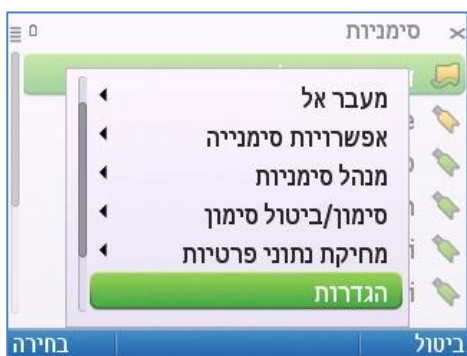

בשדה דף הבית

הזינו את הכתובת:

<http://mmsu.pelephone.net.il>

בשדה שימוש בנקודת גישה

בחרו את הערך: אוטומטי

בחרו באפשרויות ◀ הגדרות מתקדמות

בשדה כתובת שרת proxy

הזינו את הערך: 10.170.9.54

בשדה מספר יציאת proxy

הזינו את הערך: 9093

\*במידה וישנה יותר מנקודת גישה אחת בצעו את ההגדרות הבאות:

עמדו על נקודת הגישה הרצויה

בחרו באפשרויות ◀ ארגון

◀ שינוי עדיפות

בחרו בנקות הגישה הראשונה ברשימה

על מנת להגדיר במקומה את נקודת

הגישה הרצויה

פתחו את דפדפן האינטרנט

בחרו באפשרויות < הגדרות

בחרו בכללי

בשדה נקודת גישה  
בחרו את הערך: אינטרנט